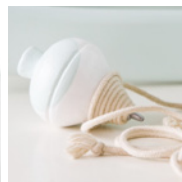

Adequado à utilização a partir dos 36 meses.

Disponível em 8 cores:
Carmim, Gema, Maré, Grafite
Algodão Doce, Alfazema, Menta, Céu
Dimensão: 37c x 30l x 37a cm
Preço: 85€ (iva incluído)

PIÃO DE CORDEL

Tradicional pião de feira em pinho maciço com cordel em algodão e ponteiro metálico. Acabamento em base branca e detalhe de cor. A mancha de cor pode variar de tamanho e formato.